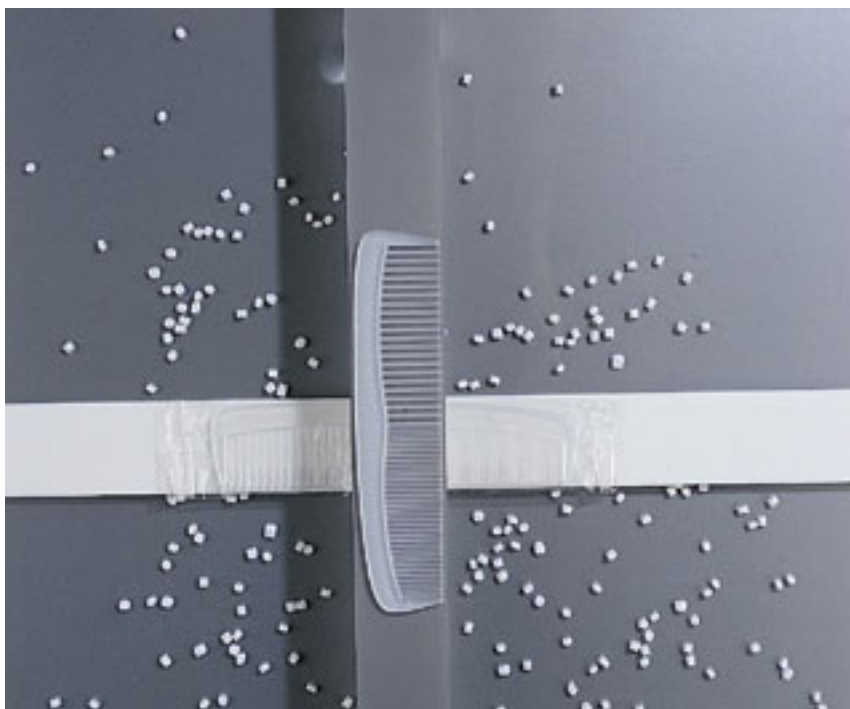

**PETTINE TRASPARENTE CON  
MANICO CM 14 SENZA STAMPA**

PETTINE TRASPARENTE CON MANICO CM 14  
SENZA STAMPA

**Pezzi per imballo: 1000**

**PETTINE 13CM SEMITRASPARENTE  
CONFEZIONATO SINGOLARMENTE**

PETTINE 13CM SEMITRASPARENTE  
CONFEZIONATO SINGOLARMENTE

PARAOCCHI NERO IN ASTUCCIO DI CARTONE  
LINEA NEUTRA

**Pezzi per imballo: 1000**

**SET BARBA IN FLOW-PACK  
TRASPARENTE COMPOSTO DA  
RASOIO BILAMA E BUSTINA GEL  
RASATURA LINEA NEUTRA**

SET BARBA IN FLOW-PACK TRASPARENTE  
COMPOSTO DA RASOIO BILAMA E BUSTINA  
GEL RASATURA LINEA NEUTRA