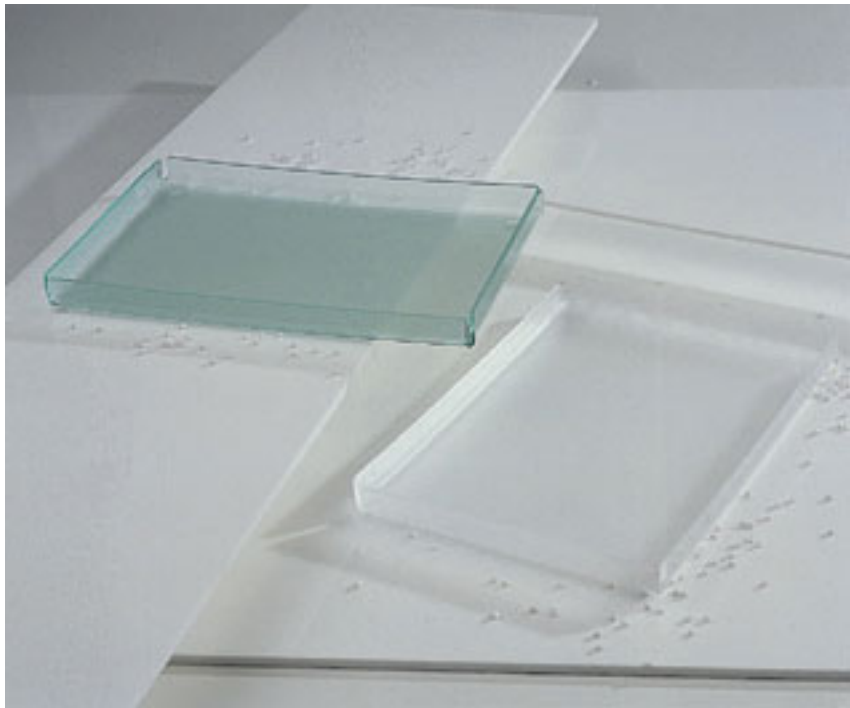

**VASSOIO PER ARTICOLI CORTESIA
IN PLEXI SATINATO VERDE**

VASSOIO PER ARTICOLI CORTESIA IN PLEXI
SATINATO VERDE

Pezzi per imballo: 50