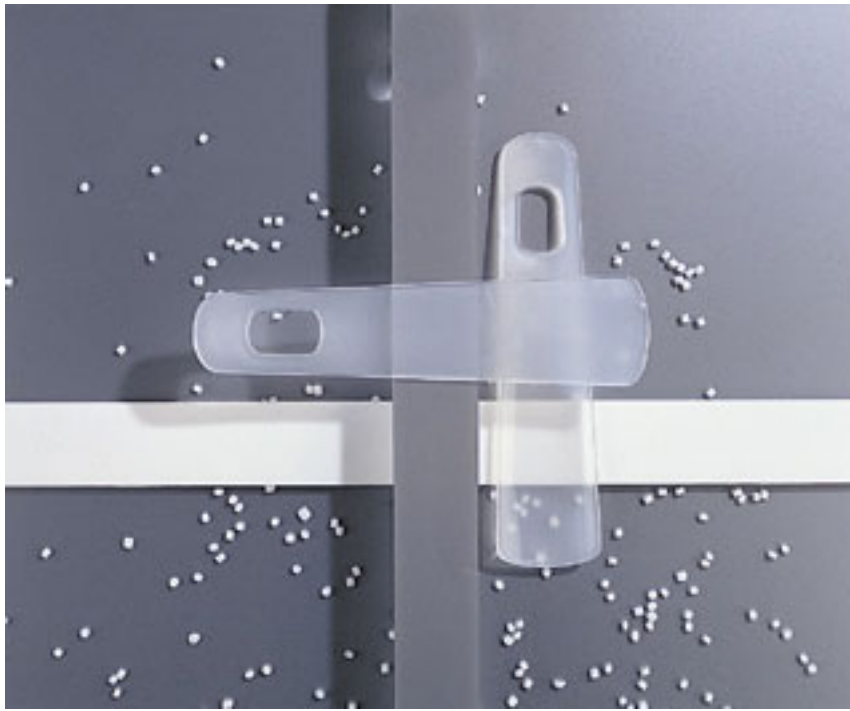

**CALZASCARPE IN PLASTICA
SEMISTRASPARENTE**

CALZASCARPE IN PLASTICA SEMISTRASPARENTE

Pezzi per imballo: 1000