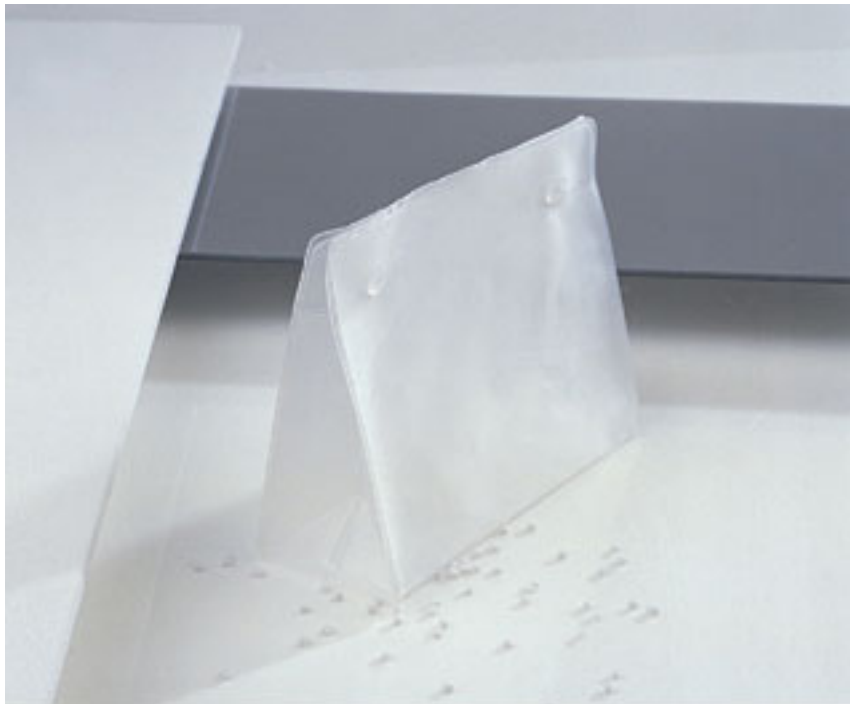

**Pezzi per imballo: 126**

---

**CESTINO PORTA ARTICOLI  
CORTESIA ROTONDO**

CESTINO PORTA ARTICOLI CORTESIA  
ROTONDO

**Pezzi per imballo: 250**

---

**POCHETTE IN EVA  
SEMISTRASPARENTE NEUTRA CON 2  
BOTTONI**

**Pezzi per imballo: 400**

**SALVIETTA IGIENIZZANTE 20 X 20  
CM IN BUSTA 7,25 X 14 CM LINEA  
NEUTRA**

Questa salvietta deterge a fondo e delicatamente la pelle, eliminando le impurità e assicurando un'efficace igiene delle mani e del viso. Può essere utilizzata per pulire accessori del tipo comune come forbicine per unghie, limette o altri oggetti che necessitano di essere igienizzati prima dell'uso.