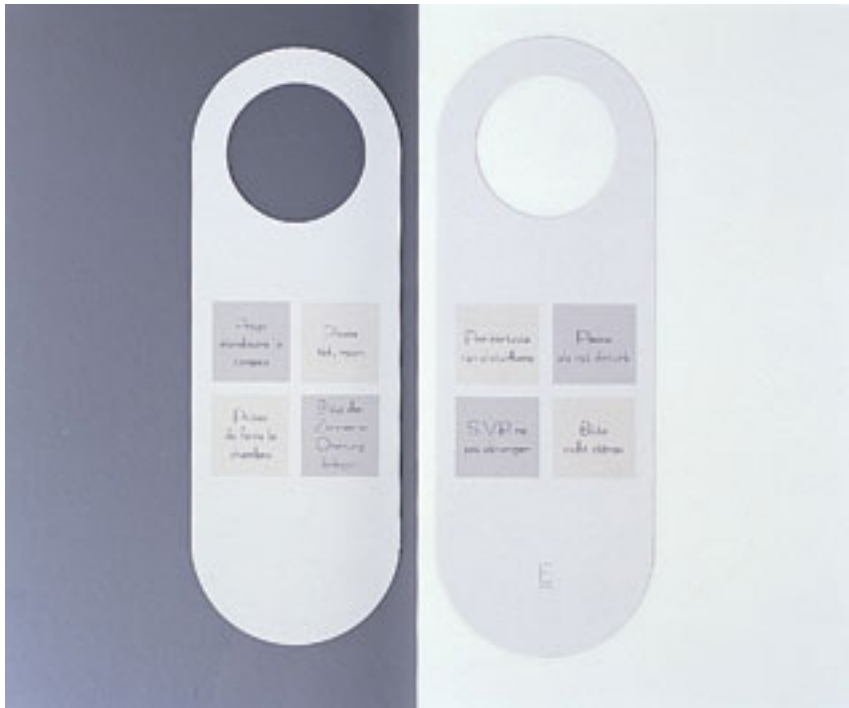

**CARTELLO NON DISTURBARE
LINEA NEUTRA**

CARTELLO NON DISTURBARE LINEA NEUTRA

Pezzi per imballo: 500