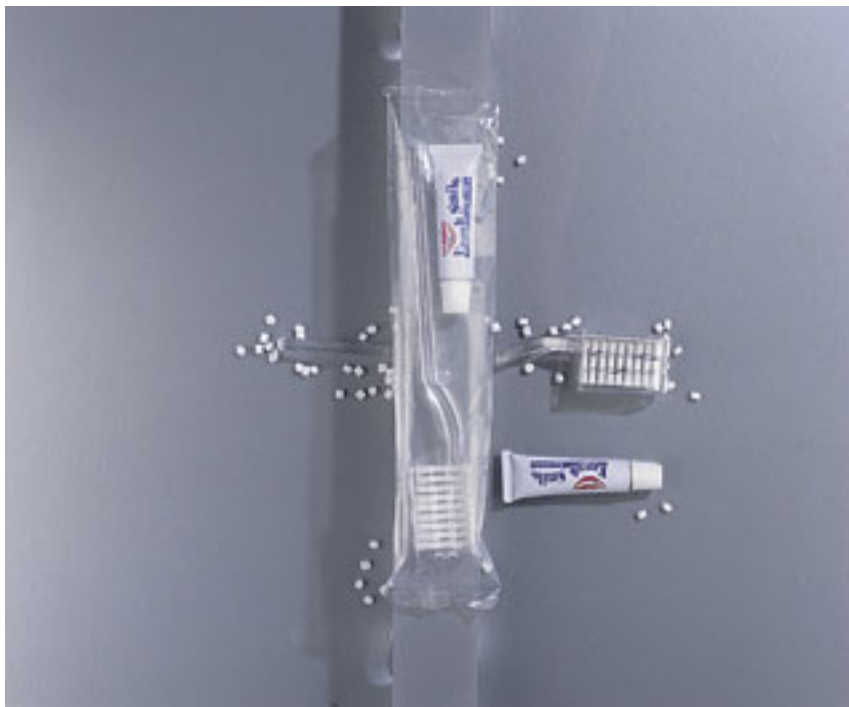

PARAOCCHI NERO IN ASTUCCIO DI CARTONE  
LINEA NEUTRA

**Pezzi per imballo: 1000**

**SET BARBA IN FLOW-PACK  
TRASPARENTE COMPOSTO DA  
RASOIO BILAMA E BUSTINA GEL  
RASATURA LINEA NEUTRA**

SET BARBA IN FLOW-PACK TRASPARENTE  
COMPOSTO DA RASOIO BILAMA E BUSTINA  
GEL RASATURA LINEA NEUTRA

**Pezzi per imballo: 600**

**LIMA UNGHIE CON BASTONCINO  
DI CILIEGIO IN ASTUCCIO DI  
CARTONE LINEA NEUTRA**

LIMA UNGHIE CON BASTONCINO DI CILIEGIO  
IN ASTUCCIO DI CARTONE LINEA NEUTRA

**Pezzi per imballo: 1000**

**SET DENTI IN PLASTICA  
SEMITRASPARENTE COMPOSTO DA  
SPAZZOLINO COMPONENTE E  
DENTIFRICO 5 GR "FRESH SMILE"**

SET DENTI IN PLASTICA SEMITRASPARENTE  
COMPOSTO DA SPAZZOLINO COMPONENTE E  
DENTIFRICO 5 GR "FRESH SMILE"

**Pezzi per imballo: 1000**

**SET DENTI IN SACCHETTO  
TRASPARENTE SPAZZOLINO CON  
COPRISETOLE E DENTIFRICO 5GR**

SET DENTI IN SACCHETTO TRASPARENTE  
SPAZZOLINO CON COPRISETOLE E  
DENTIFRICO 5GR

**Pezzi per imballo: 1000**