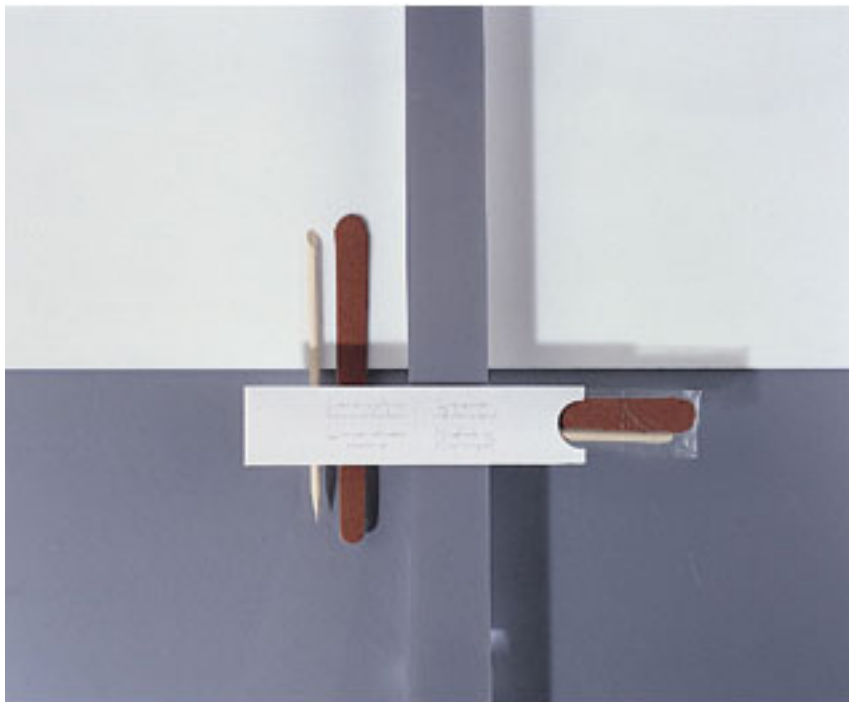

**LIMA UNGHIE CON BASTONCINO
DI CILIEGIO IN ASTUCCIO DI
CARTONE LINEA NEUTRA**

LIMA UNGHIE CON BASTONCINO DI CILIEGIO
IN ASTUCCIO DI CARTONE LINEA NEUTRA

Pezzi per imballo: 1000